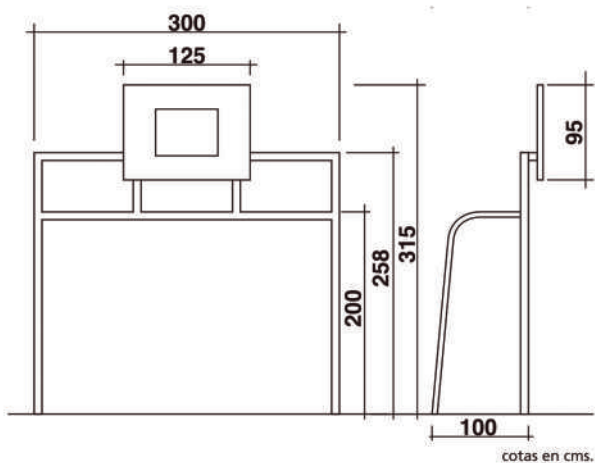

URBE
▶▶▶▶
ADAPTA

equipamiento

PORTERIA FUTBOL SALA-
BALONMANO MÁS CANASTA
ANTIVANDÁLICA

Ref: UAD8003

MATERIAL: Tubo de acero 80 x 80 mm

DIMENSIONES INTERIORES: 2 x 3 m

CANASTA: Tablero cuadrado y aro macizo, acabado galvanizado en caliente.