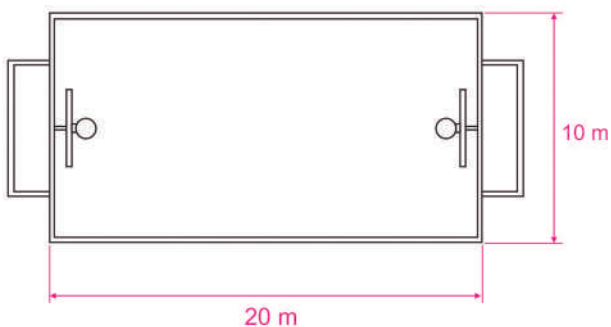

URBE

ADAPTA

pistas multideporte

PISTA MULTIDEPORTE

Ref: UAP0101

MATERIALES: Estructura de tubo de acero pintado al horno y madera de pino tratada en autoclave nivel IV.

MEDIDAS DE JUEGO: 20 x 10m. Posibilidad de otras medidas.