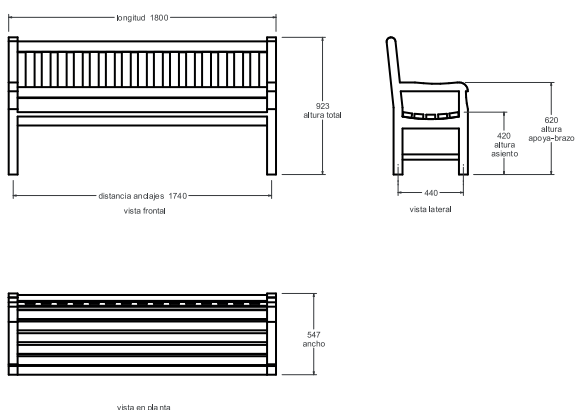

Ref: UAM1036

**CARACTERÍSTICAS:**

Banco madera de eucalipto FSC de 1800 mm de longitud.

**MEDIDAS TOTALES:** 547 x 1800 x 923 mm

**PESO:** 31,467 Kg