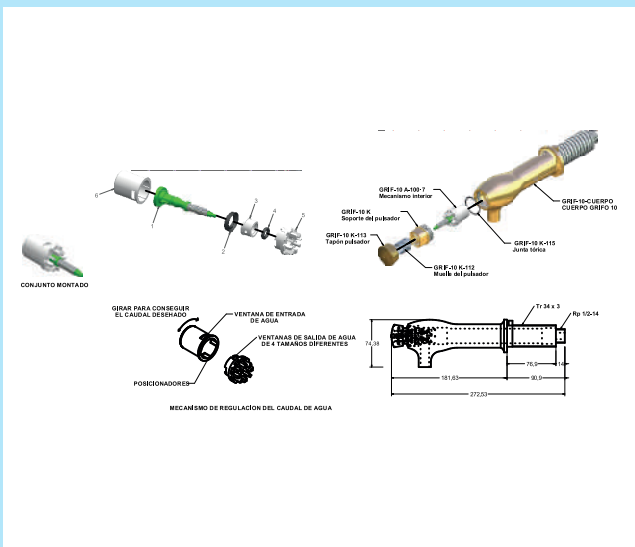

Ref: UAM1321

MATERIAL: Grifo de latón cromado (color plata) y grifo de latón pulido (color oro) con pulsador temporizado a 7 segundos, regulador del caudal del agua a 4 posiciones.

MEDIDAS: 272,53 x 74,38 mm

PESO: 1,786 kg