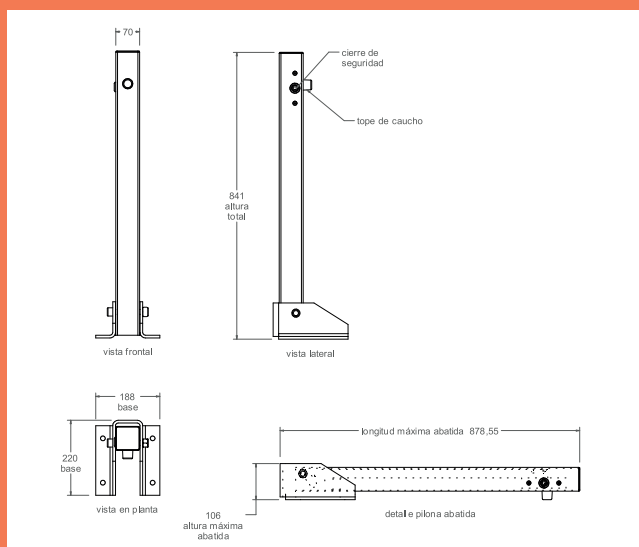

URBE  
▶▶▶▶  
ADAPTA

pilonas

Ref: UAM1372

**MATERIAL:** Tubo cuadrado de acero abatible con cierre.

**ACABADOS:** Pintado epoxi al horno y base galvanizada.

**LLAVE:** Cuadradillo de 8 mm

**MEDIDAS:** 70 x 70 x 900 mm

**PESO:** 9,5 kg

**ANCLAJE:** 4 tornillos.

comercial@urbeadapta.com TELF: 661 534 251