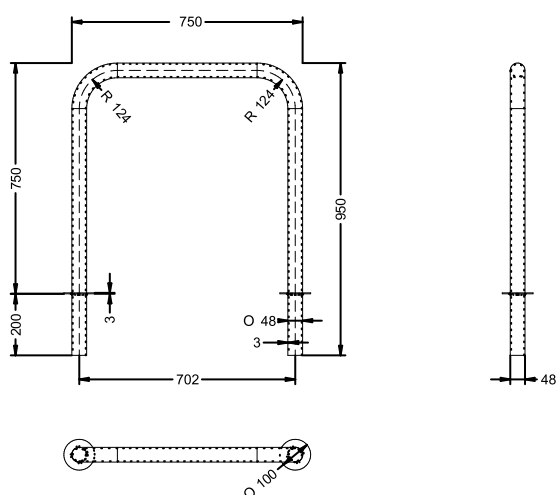

URBE
▶▶▶▶
ADAPTA

aparcabicis

Ref: UAM1454

MATERIAL: Tubo de acero galvanizado de 48 mm e diámetro.

MEDIDAS: 100 x 750 x 950 mm

ACABADO: Galvanizado.

ANCLAJE: Por empotramiento.

comercial@urbeadapta.com TELF: 661 534 251