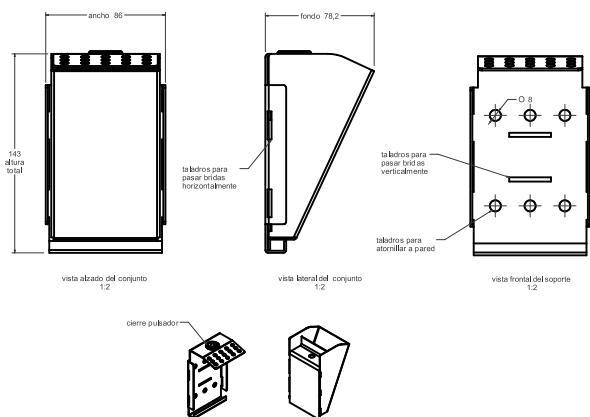

URBE

 ADAPTA

ceniceros

Ref: UAM1466

MATERIAL: Acero inoxidable 304, apto para colgar a cualquier papelerera, farola, semáforo, poste, pared, ect.... Incorpora cierre anti-robto para su vaciado.

MEDIDAS: 78 x 86 x 143 mm

ACABADO: Satinado.

PESO: 0,7 kg

ANCLAJE: Mediante tornillos y bridas.

CAPACIDAD: 0,3538 l

comercial@urbeadapta.com TELF: 661 534 251