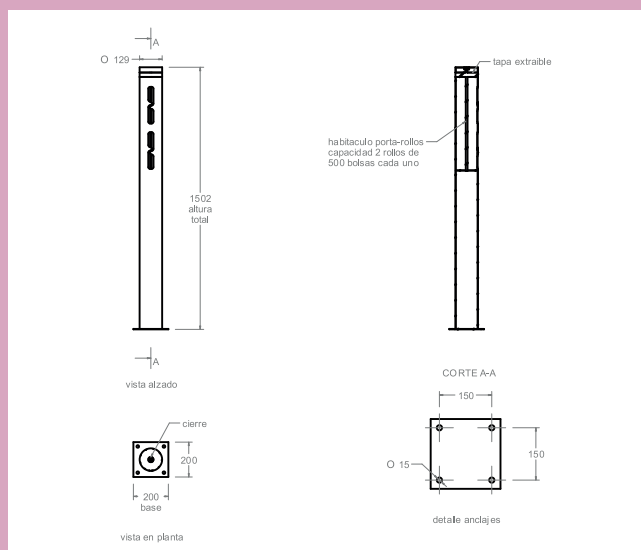

dispensadores

Ref: UAM1482

MATERIAL: Acero pintado de verde. Dispensador de bolsas para pipi-canés en color gris.

MEDIDAS: 200 x 200 x 1500 mm

PESO: 11,2 kg

ACABADO: Pintado epoxi al horno RAL 6005

CAPACIDAD: 1000 bolsas. 2 rollos de bolsas de 500 unidades cada una.

ANCLAJE: Tornillos M10x100