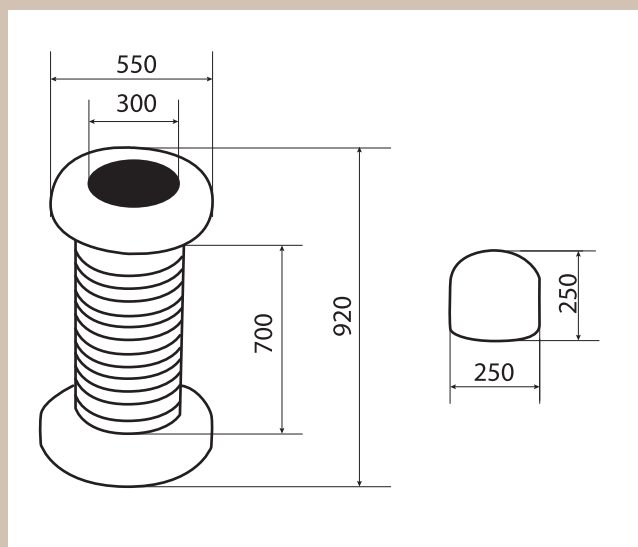

URBE
▶▶▶▶
ADAPTA

accesorios

ASIDERO PUÑO CON TORNILLOS

Ref: UAA1108

MATERIAL: Plástico PP inyectado.

CARACTERÍSTICAS: Para grosor de panel de 19 mm

PERNO: M10 con galvanizado eléctrico.

PESO: 0,24kg

MEDIDAS: 920 550 mm

comercial@urbeadapta.com TELF: 661 534 251