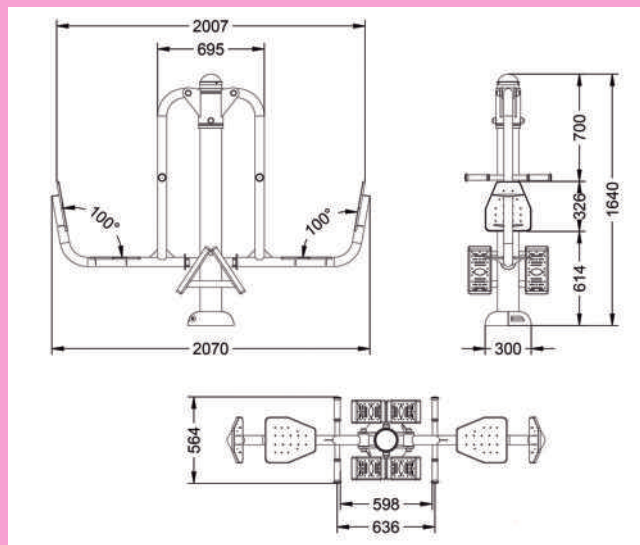

URBE
▶▶▶▶
ADAPTA

biosaludables

EL COLUMPIO

Ref: UAB0005

Fortalece las funciones cardiacas y pulmonar, desarrollando la flexibilidad y coordinación de los miembros inferiores.

EDAD: +14 años

MEDIDAS:

Completo: 2070 x 562 x 1640 mm