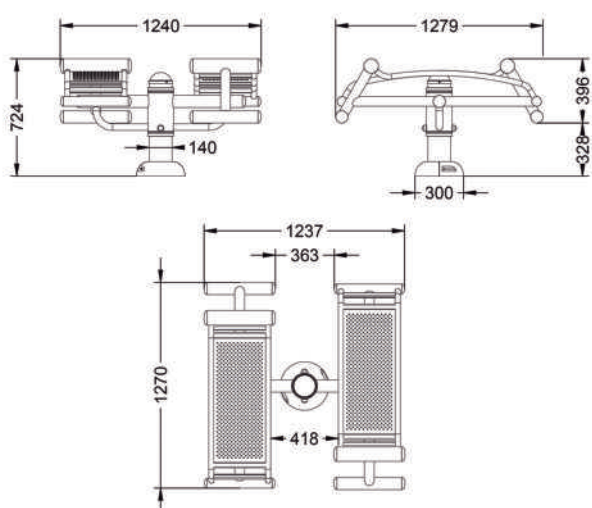

URBE
▶▶▶▶
ADAPTA

biosaludables

LA TUMBONA

Ref: UAB0010

Mejora de la musculatura abdominal y lumbar, el consumo de grasa abdominal genera una mejor figura.

EDAD: +14 años

MEDIDAS:

Completo: 1240 x 1270 x 724 mm