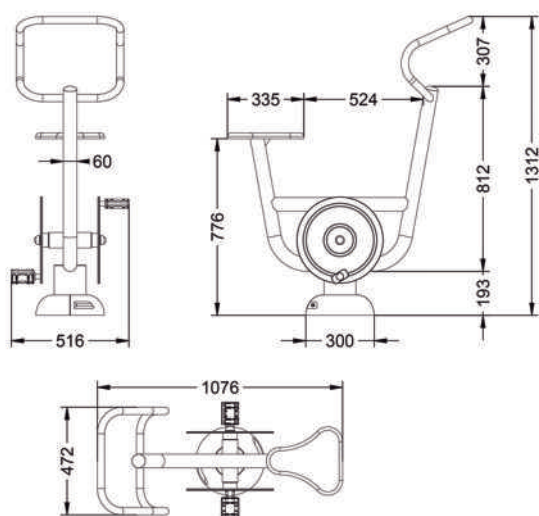

URBE
▶▶▶▶
ADAPTA

biosaludables

LA BICICLETA

Ref: UAB0014

Fortalece las funciones cardiaca y pulmonar desarrollando la flexibilidad y coordinación de los miembros inferiores.

EDAD: +14 años

MEDIDAS:

Completo: 516 x 1076 x 1310 mm