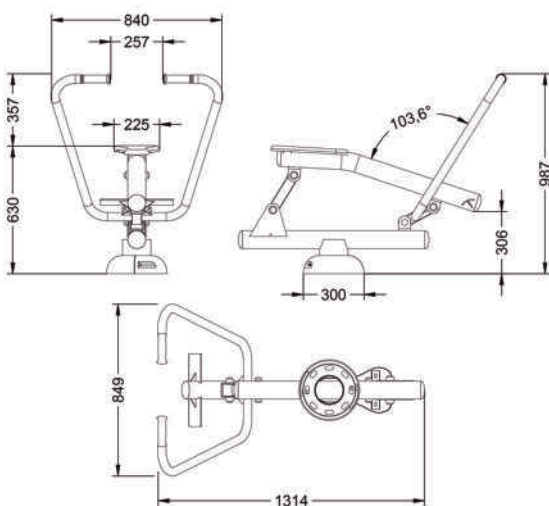

Fortalece principalmente la musculatura dorsal, así como hombros y bíceps. Ideal para el calentamiento de articulaciones antes de un entrenamiento con cargas.

EDAD: +14 años

MEDIDAS:

Completo: 840 x 1314 x 987 mm

EN 16630:2015

comercial@urbeadapta.com TELF: 661 534 251