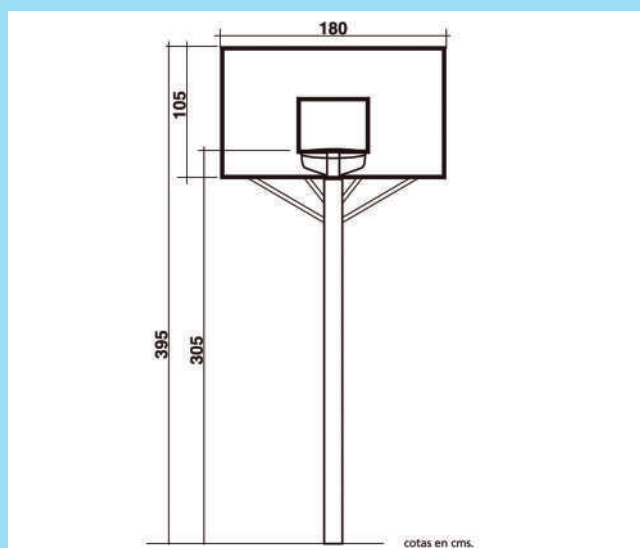

## CANASTA BASQUET

Ref: UAD8004

**ALTURA:** 3,2 m

**ANCHURA:** 1,77 m

**MATERIAL:** Tubo de acero 100 x 100 x 4 mm de grosor.

**PINTURA:** Polvo epoxi.

**CANASTA:** Tablero DM de vuelo de 165 mm

**ANCLAJES:** Mediante varillas roscadas unidas entre sí.