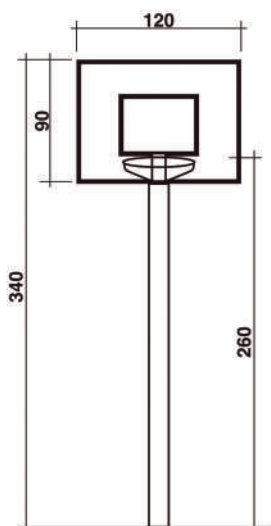

## CANASTA MINIBASQUET

Ref: UAD8005

**MATERIAL:** Tubo de acero 100 x 80 mm y 3 mm de grosor.

**PINTURA:** Polvo epoxi secado al horno a 200°.

**ANCLAJES:** Mediante varillas roscadas unidas entre sí.

**CANASTA:** Vuelo de 100 mm