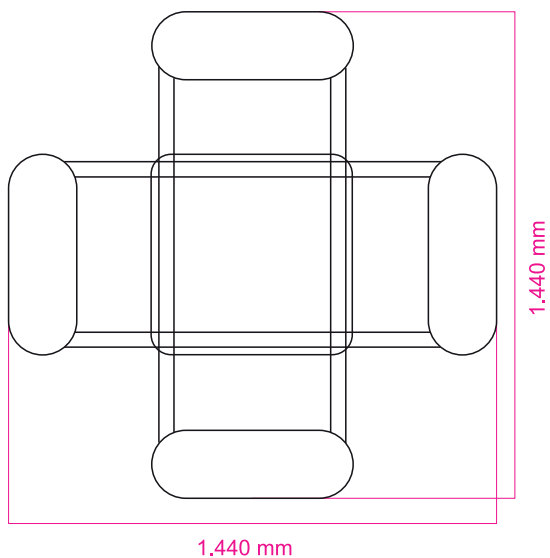

MESA DE JUEGOS 4 ASIENTOS

Ref: UAM1501

**MATERIALES:**

**Estructura:** Fabricado en tubo de acero galvanizado en caliente.

**Asientos:** Polietileno alta densidad.

**Mesa juegos:** Acero serigrafiado digital.

**Anclaje:** Taco metálico incluido.

**MEDIDAS:**

**Medidas totales:** 1440 x 1440 mm

**Medidas panel juego:** 600 x 600 mm