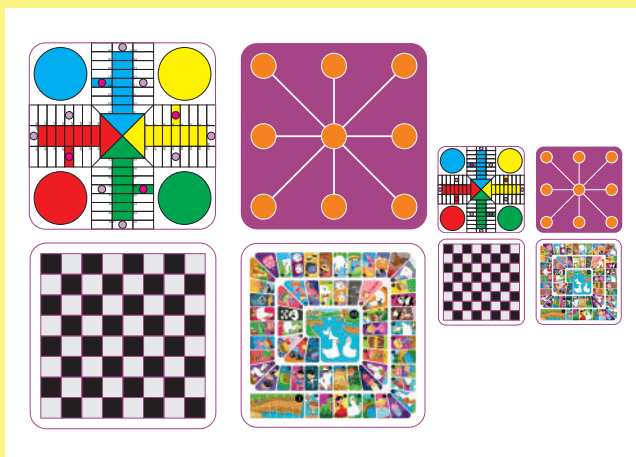

MESA DE JUEGOS 4 ASIENTOS

Ref: UAM1501

**MATERIALES:**

**Estructura:** Fabricado en tubo de acero galvanizado en caliente.

**Asientos:** Polietileno alta densidad.

**Mesa juegos:** Acero serigrafiado digital.

**Anclaje:** Taco metálico incluido.

**MEDIDAS:**

**Medidas totales:** 1440 x 1440 mm

**Medidas panel juego:** 600 x 600 mm