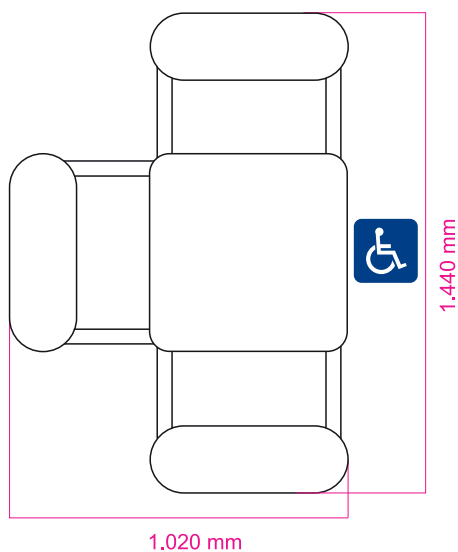

URBE  
ADAPTA

MESA DE JUEGOS 3 ASIENTOS

Ref: UAM1502

**MATERIALES:**

**Estructura:** Fabricado en tubo de acero galvanizado en caliente.

**Asientos:** Polietileno alta densidad.

**Mesa juegos:** Acero serigrafiado digital.

**Anclaje:** Taco metálico incluido.

**MEDIDAS:**

**Medidas totales:** 1440 x 1020 mm

**Medidas panel juego:** 600 x 600 mm