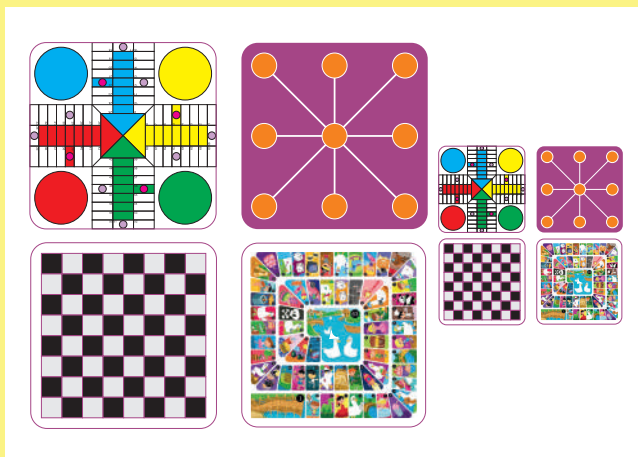

URBE  
ADAPTA

MESA DE JUEGOS 3 ASIENTOS

Ref: UAM1502

**MATERIALES:**

**Estructura:** Fabricado en tubo de acero galvanizado en caliente.

**Asientos:** Polietileno alta densidad.

**Mesa juegos:** Acero serigrafiado digital.

**Anclaje:** Taco metálico incluido.

**MEDIDAS:**

**Medidas totales:** 1440 x 1020 mm

**Medidas panel juego:** 600 x 600 mm