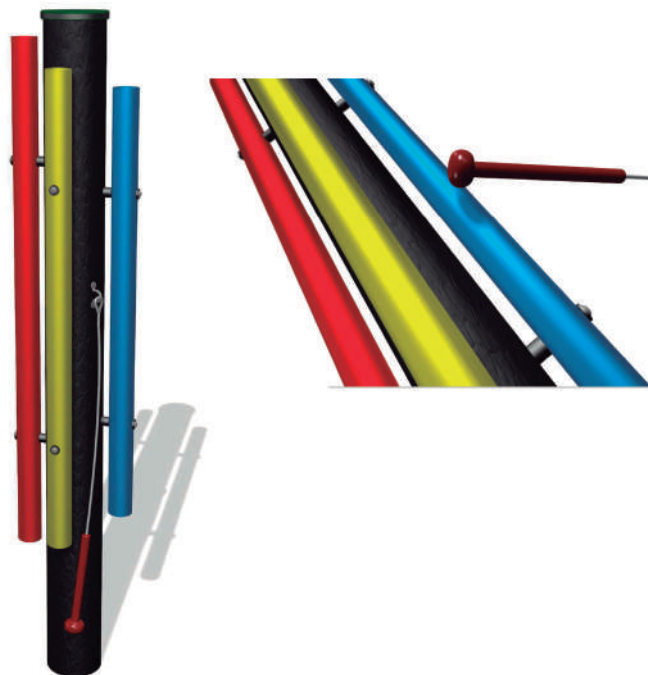

URBE
ADAPTA

musicales

XILÓFONO 4 TUBOS

Ref: UAM1654

EDAD: +2 años.

MATERIALES:

Tubos aluminio: Anodizado con acabado liso en varios colores.

Postes reciclados: Fabricado 100% con plástico reciclado con acabados de textura gruesa.

PESO:

Completo (aprox): 19 kg

Cada xilófono (aprox): 0,5 kg

MEDIDAS:

Completo: 1610 x 249 x 249 mm

Xilófonos (x4): 1060 x 53 x 50,8 mm