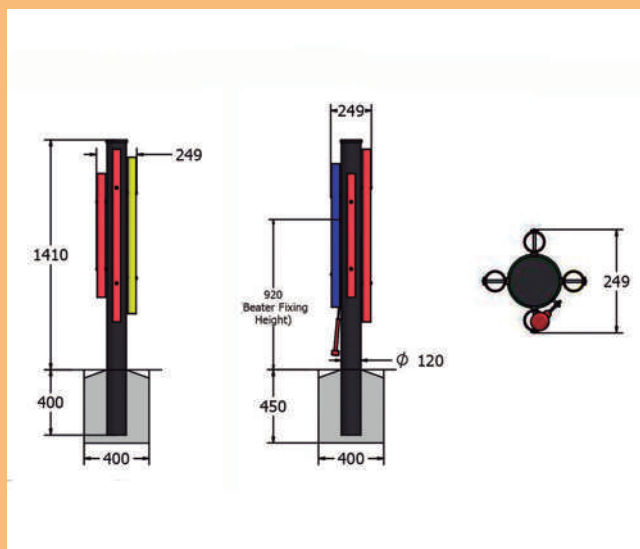

URBE
ADAPTA

musicales

XILÓFONO 4 TUBOS

Ref: UAM1654

EDAD: +2 años.

MATERIALES:

Tubos aluminio: Anodizado con acabado liso en varios colores.

Postes reciclados: Fabricado 100% con plástico reciclado con acabados de textura gruesa.

PESO:

Completo (aprox): 19 kg

Cada xilófono (aprox): 0,5 kg

MEDIDAS:

Completo: 1610 x 249 x 249 mm

Xilófonos (x4): 1060 x 53 x 50,8 mm