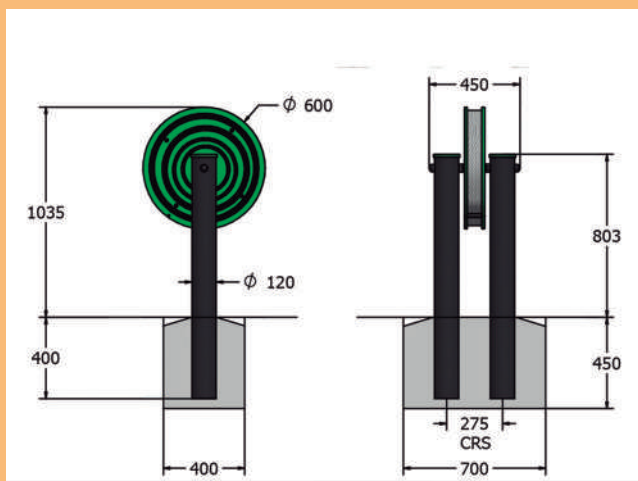

LLUVIA  
 Ref: UAM1656

**EDAD:** +2 años.

**MATERIALES:**

**Diseño Panel:** Polietileno de alta densidad con textura fina.

**PESO:**

**Completo (aprox):** 32 kg

**MEDIDAS:**

**Postes:** 1435 x 130 x 130 mm

**Lluvia:** 600 x 600 x 450 mm