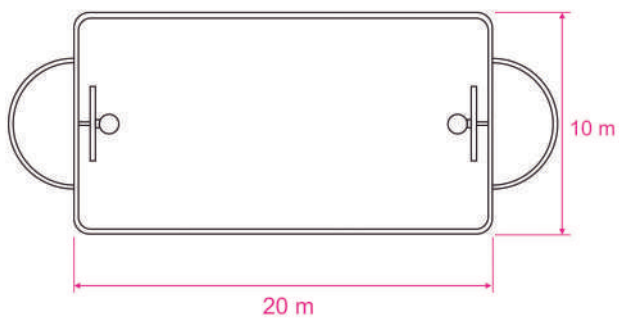

URBE

ADAPTA

pistas multideporte

PISTA MULTIDEPORTE

Ref: UAP0201

MATERIALES: Estructura de tubo redondo de acero pintado al horno.

MEDIDAS DE JUEGO: 20 x 10m. Posibilidad de otras medidas.

CÉSPED ARTIFICIAL: Opcional.