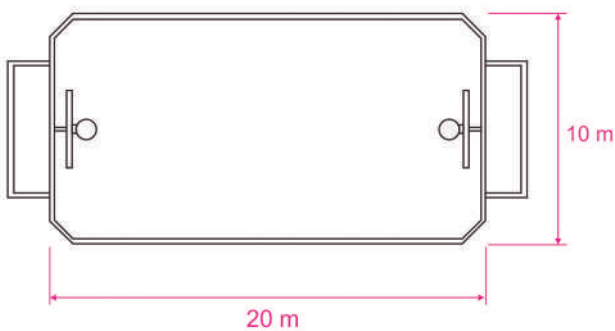

## PISTA MULTIDEPORTE

Ref: UAP0301

**MATERIALES:** Estructura de tubo de acero pintado al horno y HPL blanco de 8 mm.

**MEDIDAS DE JUEGO:** 20 x 10m. Posibilidad de otras medidas.

**CÉSPED ARTIFICIAL:** Opcional.