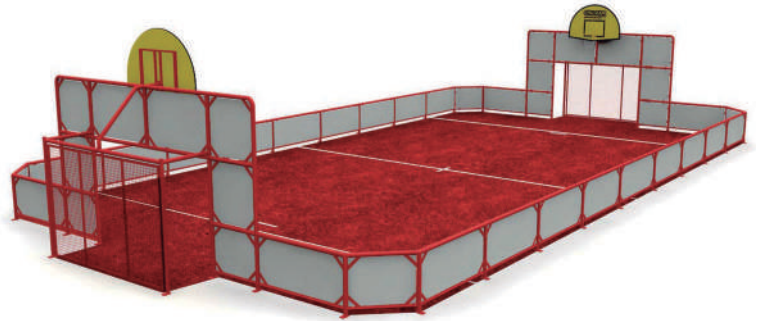

## PISTA MULTIDEPORTE

Ref: UAP0301

**MATERIALES:** Estructura de tubo de acero pintado al horno y HPL blanco de 8 mm.

**MEDIDAS DE JUEGO:** 20 x 10m. Posibilidad de otras medidas.

**CÉSPED ARTIFICIAL:** Opcional.