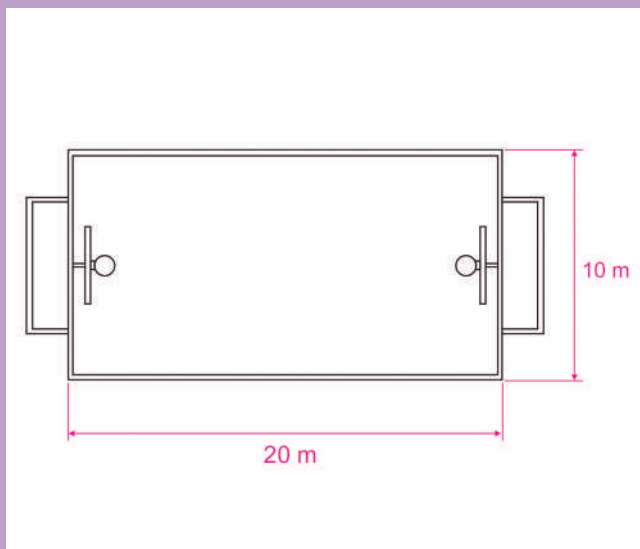

URBE
▶▶▶▶
ADAPTA

pistas multideporte

PISTA MULTIDEPORTE

Ref: UAP0401

MATERIALES: Postes de tubo de acero pintado al horno y madera de pino tratada en autoclave nivel IV.

MEDIDAS DE JUEGO: 20 x 10m. Posibilidad de otras medidas.