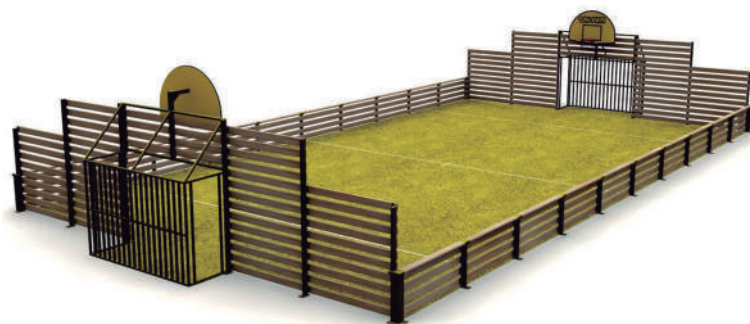

URBE
▶▶▶▶
ADAPTA

pistas multideporte

PISTA MULTIDEPORTE

Ref: UAP0401

MATERIALES: Postes de tubo de acero pintado al horno y madera de pino tratada en autoclave nivel IV.

MEDIDAS DE JUEGO: 20 x 10m. Posibilidad de otras medidas.

CÉSPED ARTIFICIAL: Opcional.

ILUMINACIÓN: Opcional.