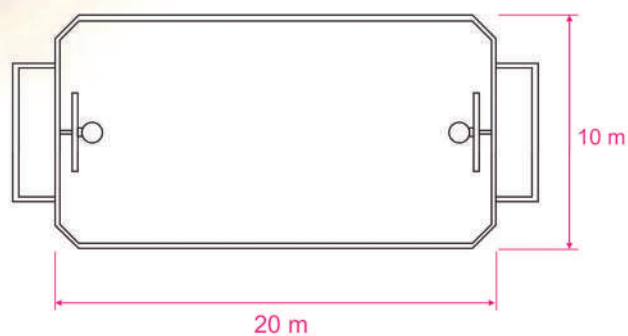

## PISTA MULTIDEPORTE

Ref: UAP0601

**MATERIALES:** Estructura de tubo de acero pintado al horno y tramex.

**MEDIDAS DE JUEGO:** 20 x 10m. Posibilidad de otras medidas.

**CÉSPED ARTIFICIAL:** Opcional.

**ILUMINACIÓN:** Opcional.