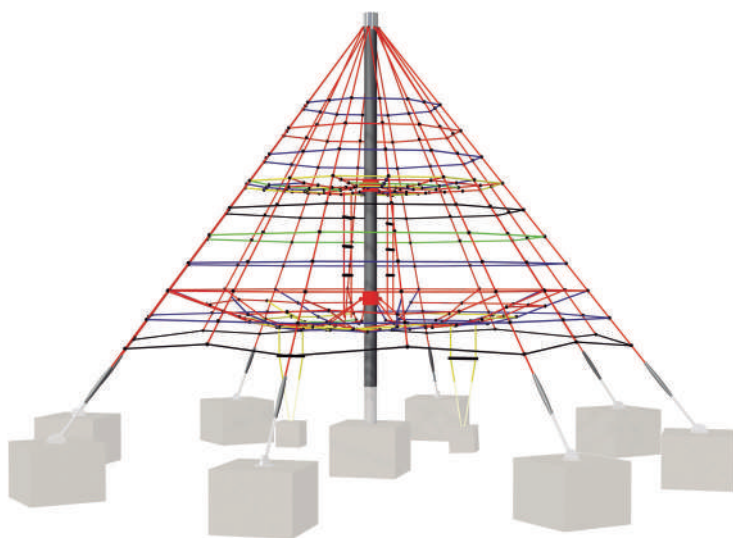

URBE ADAPTA

cuerdas

PIRÁMIDE DE TREPA 450

Ref: UAP1450

EDAD: 3 a 14 años.

CUERDA: Hércules 16mm

TUBO CENTRAL: Galvanizado en caliente de medidas 152,4x 4,5 x 5350 mm

ANCLAJES (x8): Grilletes y cadenas galvanizados en caliente hormigonados.

TENSORES: Acero galvanizado M16.

ALTURA DE JUEGO: 40 - 450 m

DIÁMETRO: 700 cm

ÁREA DE SEGURIDAD: 1100 cm

NIVEL DE JUEGO: Redes horizontales escalonadas, accesibles mediante escaleras de cuerda.

H.I.C.: 2,00 cm