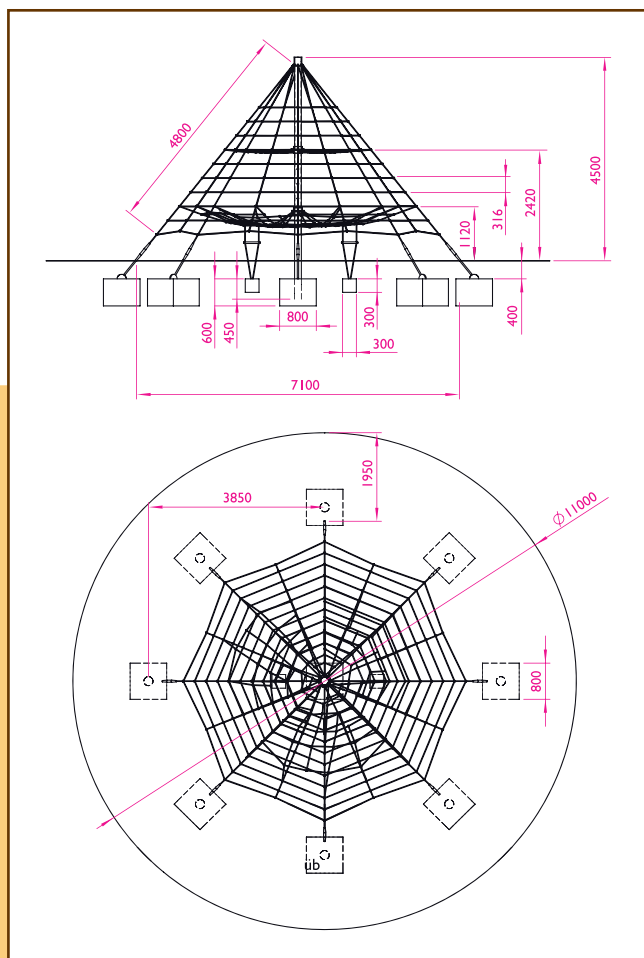

URBE ADAPTA

cuerdas

PIRÁMIDE DE TREPA 450

Ref: UAP1450

EDAD: 3 a 14 años.

CUERDA: Hércules 16mm

TUBO CENTRAL: Galvanizado en caliente de medidas 152,4x 4,5 x 5350 mm

ANCLAJES (x8): Grilletes y cadenas galvanizados en caliente hormigonados.

TENSORES: Acero galvanizado M16.

ALTURA DE JUEGO: 40 - 450 m

DIÁMETRO: 700 cm

ÁREA DE SEGURIDAD: 1100 cm

NIVEL DE JUEGO: Redes horizontales escalonadas, accesibles mediante escaleras de cuerda.

H.I.C.: 2,00 cm