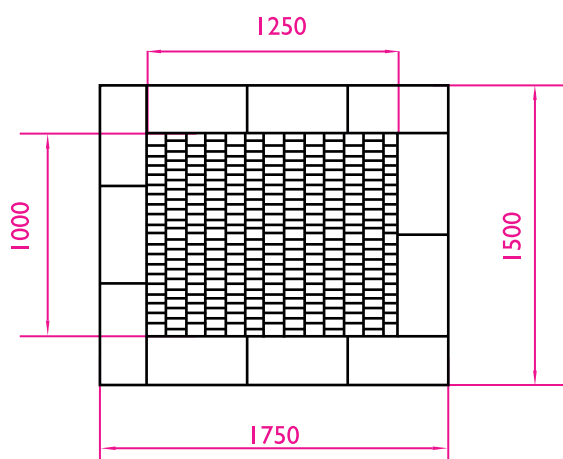

URBE  
ADAPTA

cuerdas

TRAMPOLÍN 150 x 175

Ref: UAT1175

**EDAD:** 3 a 14 años.

**ÁREA DE SALTO:** Lámina de material sintético y robusto de 125 x 100 cm

**MARCO:** Acero galvanizado en caliente, equipado con placas de seguridad según DIN EN1177.

**MARCO DE MONTAJE:** Chapa de acero, galvanizada, completamente ensamblada.

**ALTURA DE JUEGO:** 0 cm

comercial@urbeadapta.com TELF: 661 534 251