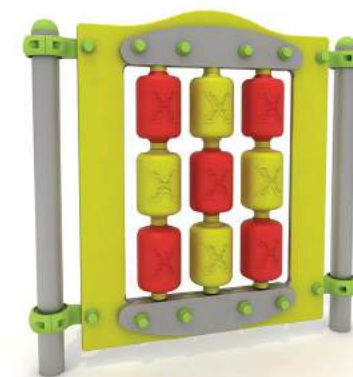

**FS-SAND 009**

USE ZONE: 450 x 697 cm  
SIZE: 397 x 150 x 180 cm

**FS-SAND 010**

USE ZONE: 464 x 464 cm  
SIZE: 146 x 130 x 50 cm

**MATH PANEL**

USE ZONE: 386 x 306 cm  
SIZE: 86 x 90 x 6 cm

**OX PANEL**

USE ZONE: 386 x 306 cm  
SIZE: 86 x 90 x 6 cm

**ALPHABET PANEL**

USE ZONE: 386 x 306 cm  
SIZE: 86 x 90 x 6 cm

**ABACUS PANEL**

USE ZONE: 386 x 306 cm  
SIZE: 86 x 90 x 6 cm

**MECHANIC PANEL**

USE ZONE: 386 x 306 cm  
SIZE: 86 x 90 x 6 cm

**CLOCK PANEL**