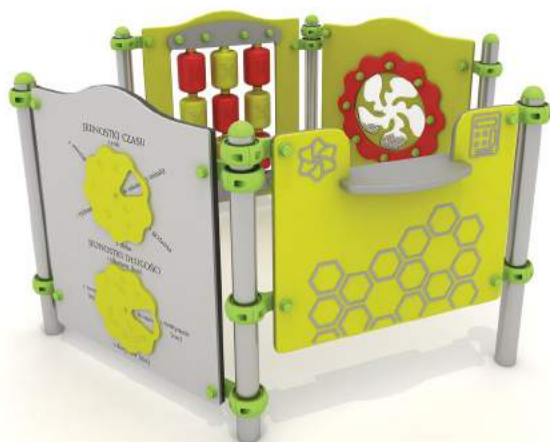

# FREESTANDING

**PZ.2111**

USE ZONE: 580 x 353 cm  
SIZE: 230 x 53 x 125 cm

**PZ.2112**

USE ZONE: 575 x 353 cm  
SIZE: 225 x 53 x 175 cm

**PZ.1250**

USE ZONE: 622 x 447 cm  
SIZE: 275 x 150 x 210 cm

**FS-PLAY 5000-09**

USE ZONE: 386 x 472 m  
SIZE: 86 x 172 x 80 cm

**FS-PLAY 5000-34**

USE ZONE: 503 x 472 cm  
SIZE: 198 x 172 x 80 cm

**FS-PLAY 5000-16**

USE ZONE: 402 x 402 cm  
SIZE: 102 x 102 x 250 cm

**PZ.2152**

USE ZONE: 484 x 390 cm  
SIZE: 184 x 90 x 145 cm