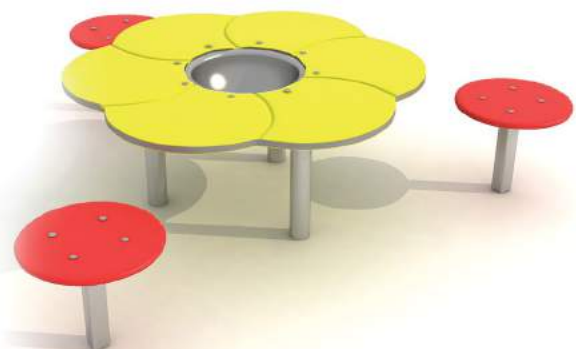

FS-SAND 010

USE ZONE: 464 x 464 cm
SIZE: 146 x 130 x 50 cm