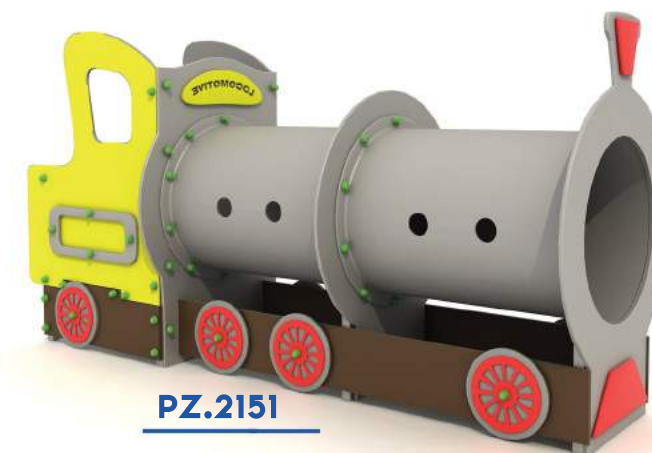

USE ZONE: 386 x 472 m  
SIZE: 86 x 172 x 80 cm

**FS-PLAY 5000-34**

USE ZONE: 503 x 472 cm  
SIZE: 198 x 172 x 80 cm

**FS-PLAY 5000-16**

USE ZONE: 402 x 402 cm  
SIZE: 102 x 102 x 250 cm

**PZ.2152**

USE ZONE: 484 x 390 cm  
SIZE: 184 x 90 x 145 cm