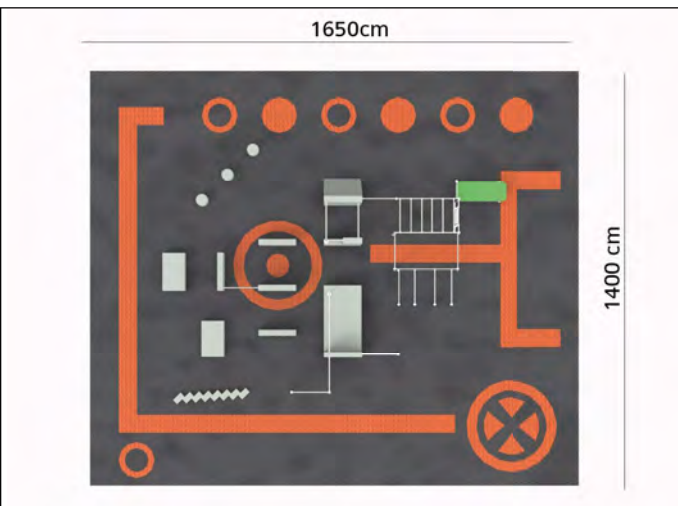

MODELO GRIMPEO

Ref.UAPK248910

1,55

Caída (m)

230m²

Área (m)