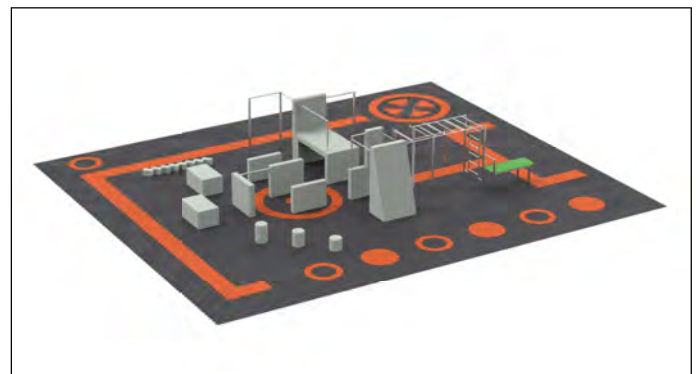

MODELO GRIMPEO

Ref.UAPK248910

1,55

Caída (m)

230m²

Área (m)