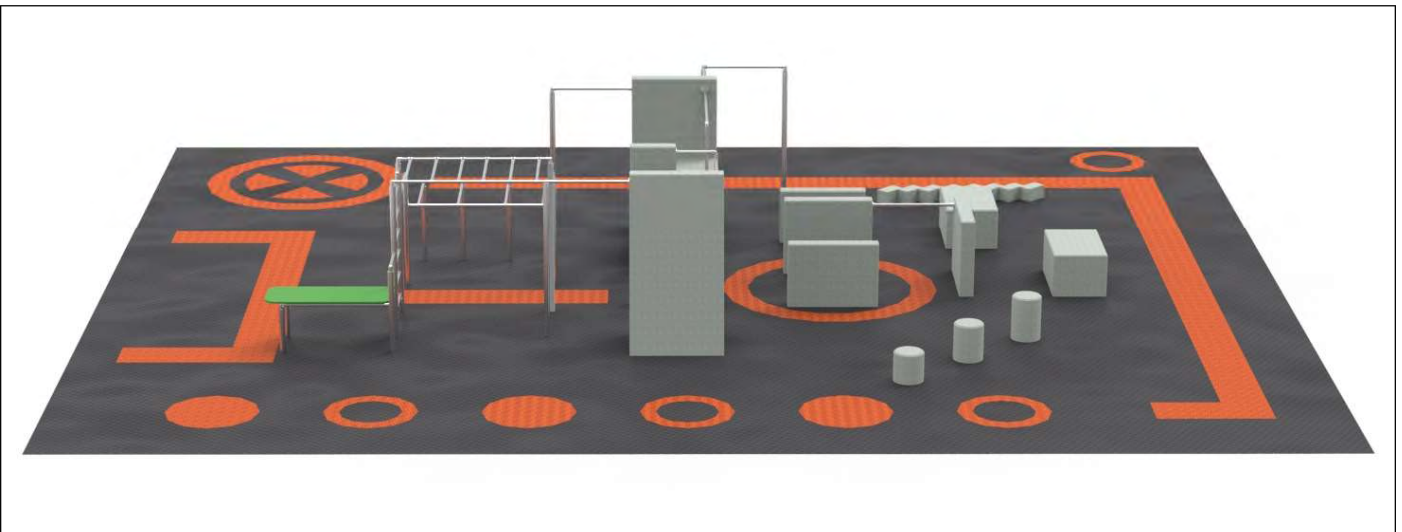

MODELO GRIMPEO

Ref.UAPK248910

1,55

Caída (m)

230m²

Área (m)