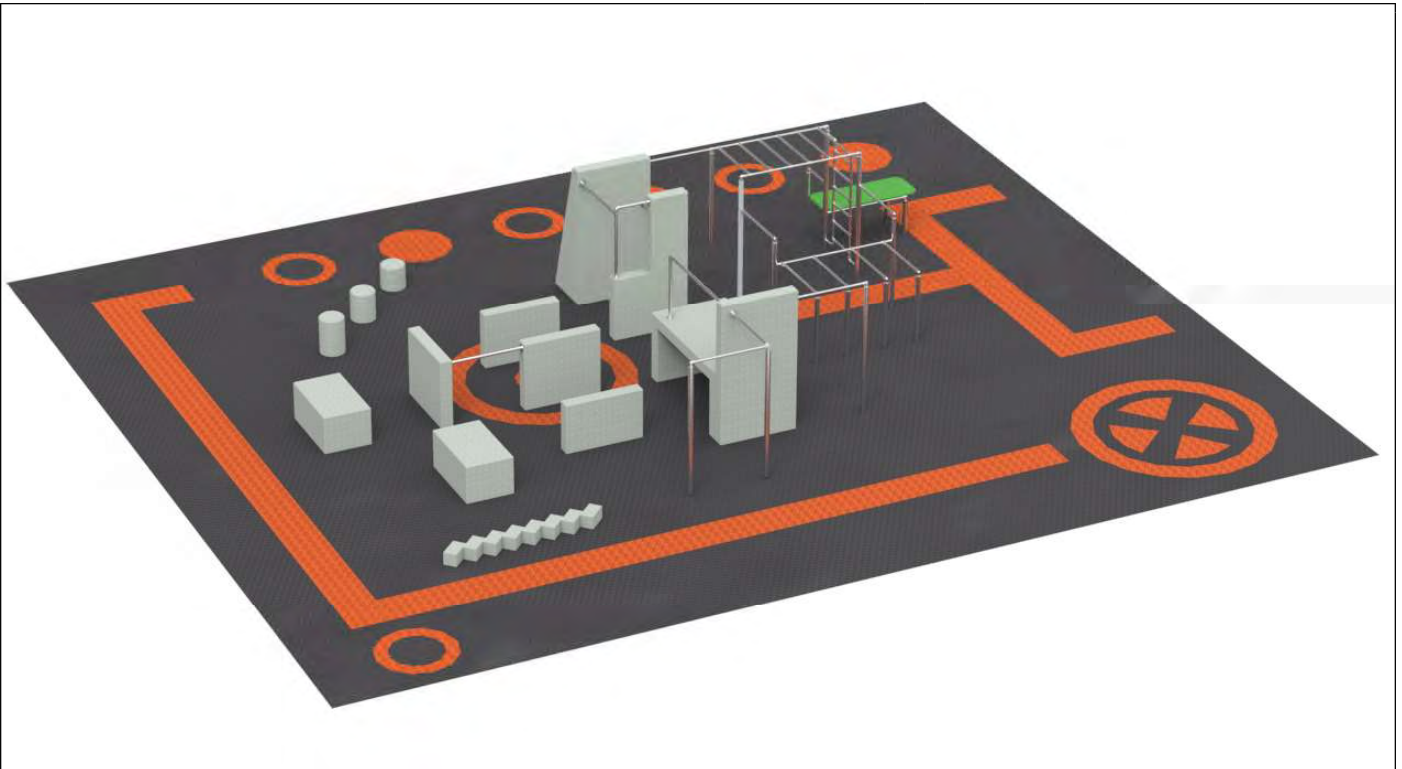

MODELO GRIMPEO

Ref.UAPK248910

1,55

Caída (m)

230m²

Área (m)