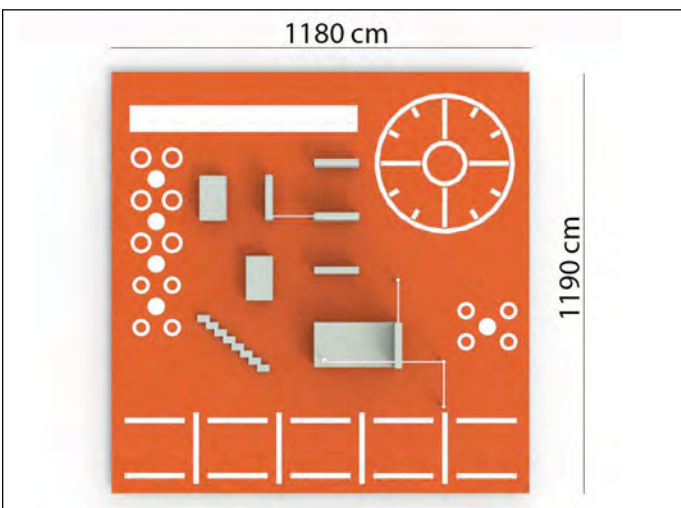

MODELO PASAVALLAS

Ref. UAPK8410

1,55

Caída (m)

140m²

Área (m)