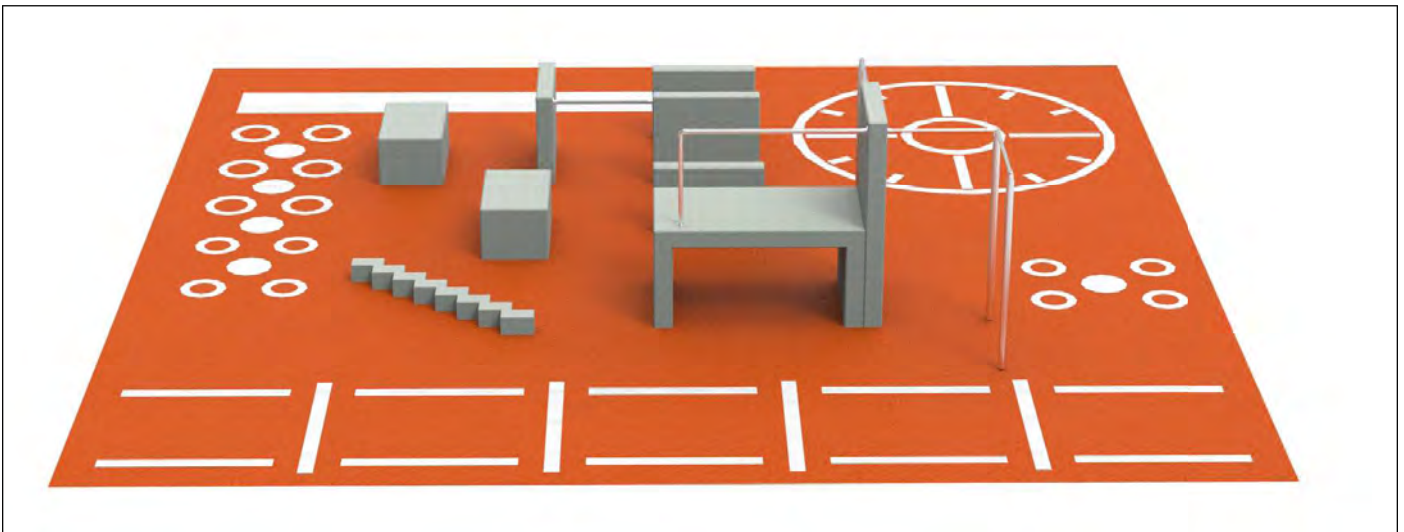

MODELO PASAVALLAS

Ref. UAPK8410

1,55

Caída (m)

140m²

Área (m)