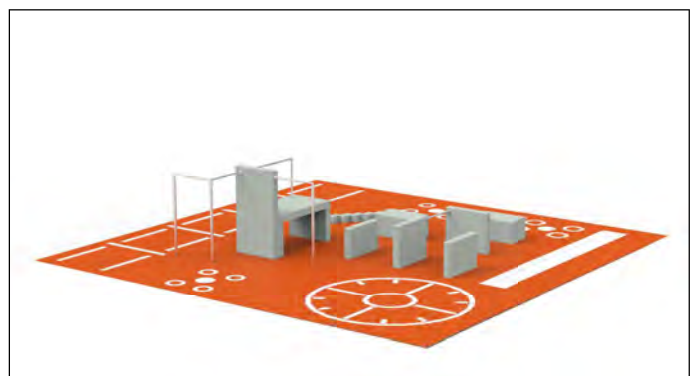

MODELO PASAVALLAS

Ref. UAPK8410

1,55

Caída (m)

140m²

Área (m)