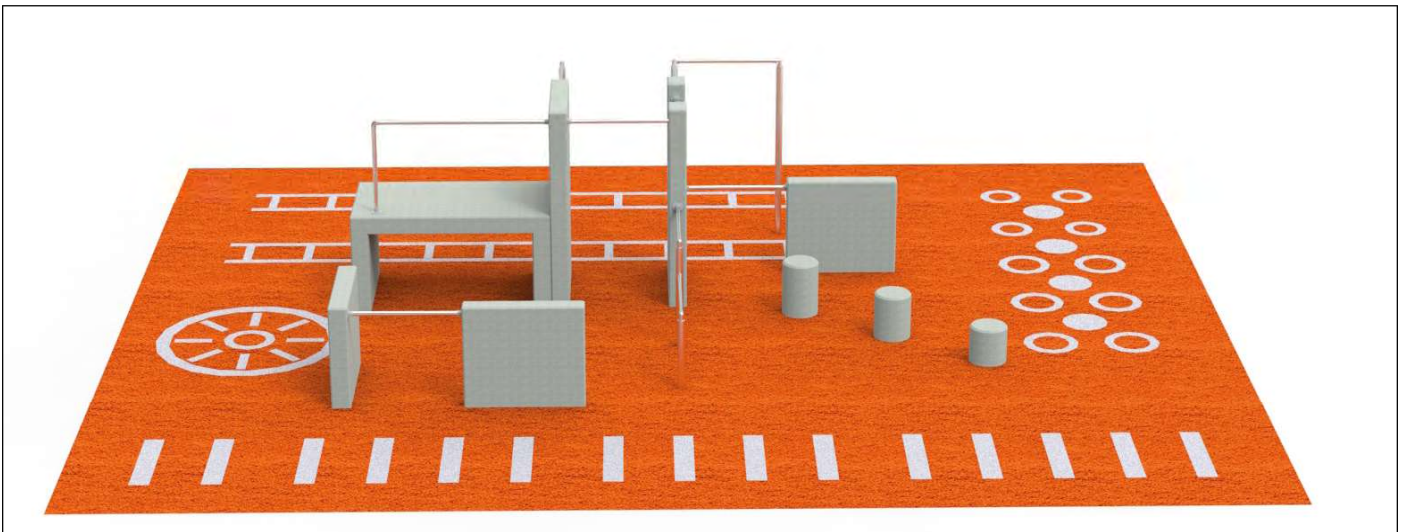

# MODELO GATO

Ref. APK3469

1,55

Caída (m)

123m<sup>2</sup>

Área (m)