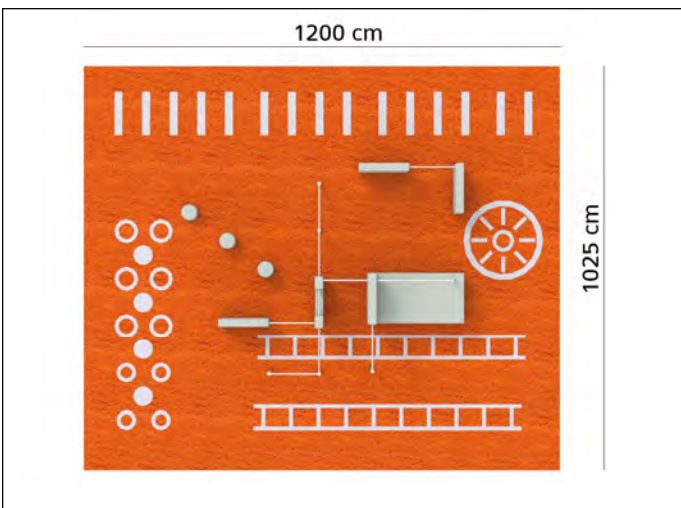

# MODELO GATO

Ref. APK3469

1,55

Caída (m)

123m<sup>2</sup>

Área (m)