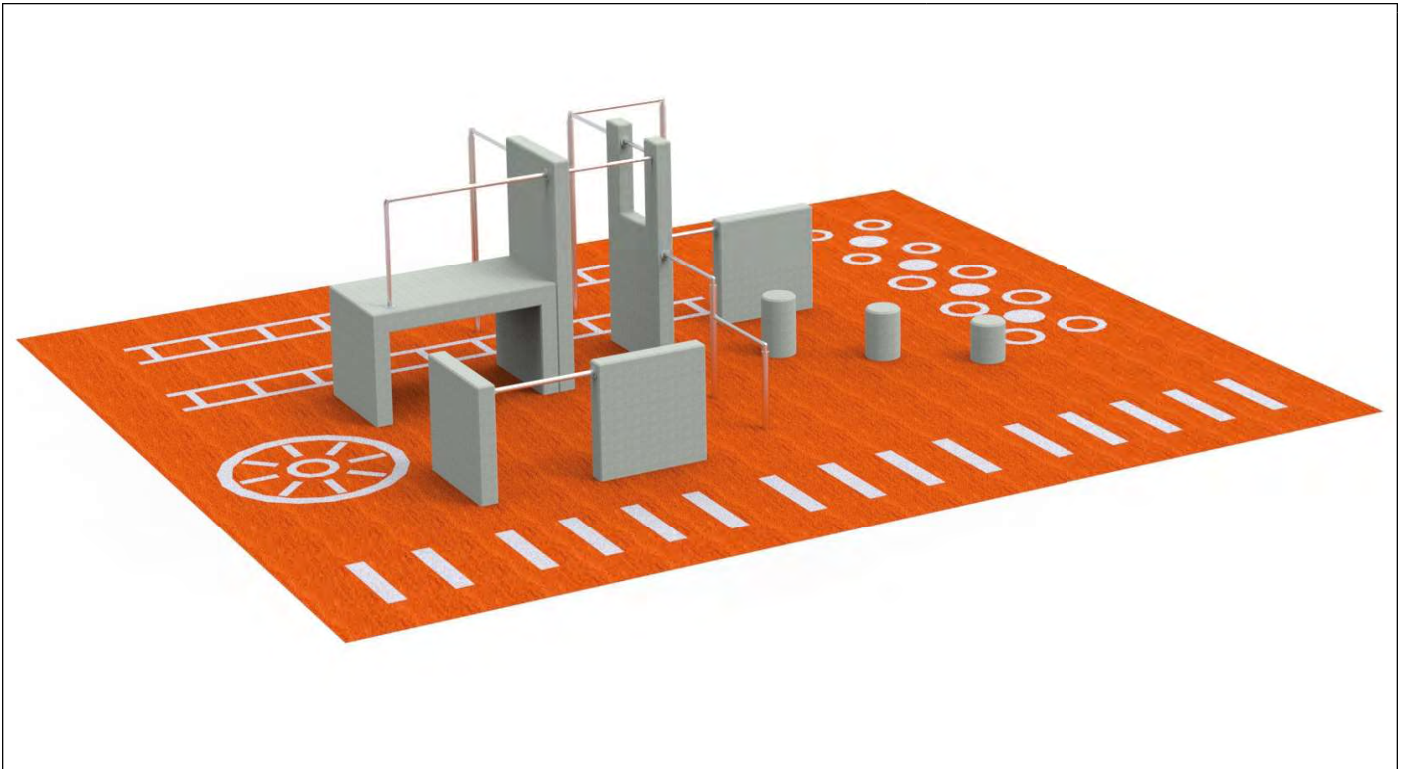

# MODELO GATO

Ref. APK3469

1,55

Caída (m)

123m<sup>2</sup>

Área (m)