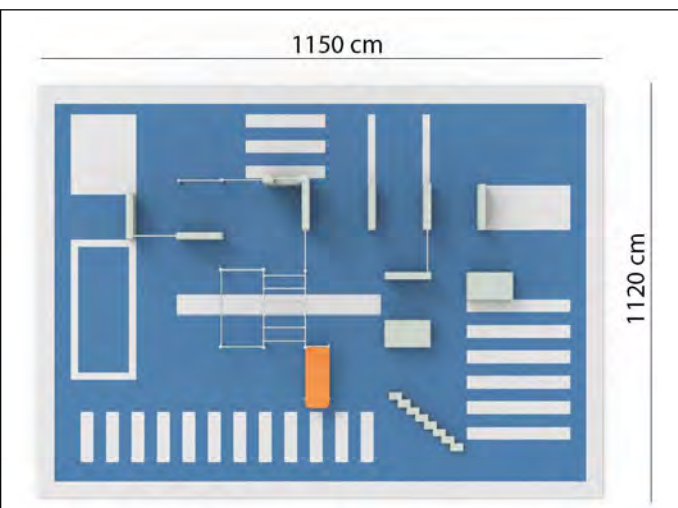

# MODELO LACHÉ

Ref. UAPK18610

1,55

Caída (m)

129m<sup>2</sup>

Área (m)